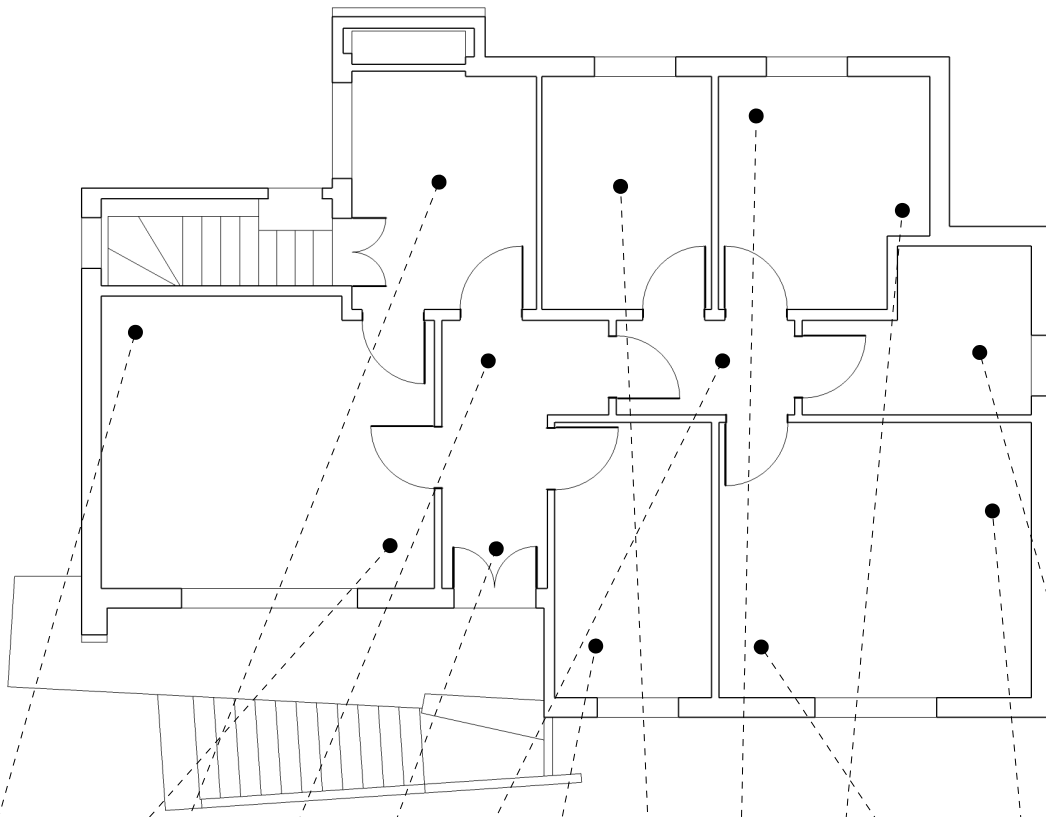

Spessori solaio

Versione 1.2
20 luglio 2021

	Salotto		Cucina	Corridoio			Studio	Camerino	Camera		Matrimoniale		Bagno	Media
	Sud	Nord		Sud	Nord	Notte			Sud	Nord	Est	Ovest		
Pavimento*	1	1	1	2,8	2,8	2,8	1	2,2	2,2	2,2	2,2	2,2	3,2	5,82
Massetto	5,8	6	4,3	2,6	3,4	2,8	4,4	3,2	3,2	2,7	3,5	3,4	3	
Soletta e pignatte	17,2	17,6		18,9	17,2	18,5	18,2		17,8	17,4	17,8	17,9	18,4	17,9
Intonaco	1,3	1,2		1,1	1,1	1	1,2				1,3	1,2	0,9	1,14
Totale	25,4	25,9		25,4	24,5	25,1	24,9		23,3	22,4	24,9	24,8	25,5	24,87

5,0 cm
 è lo spessore minore

* Piastrelle o parquet. Sotto al parquet c'è una guaina di cartone catramato alta 1 mm.